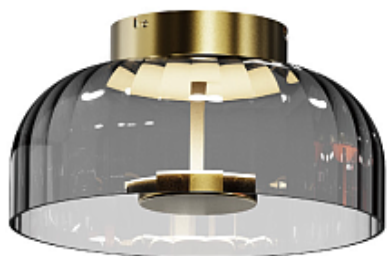

[Открыть на сайте](#)

63

64

65

66

65.

**ZILLA by Romatti**

Код: MC1992 (2 варианта)