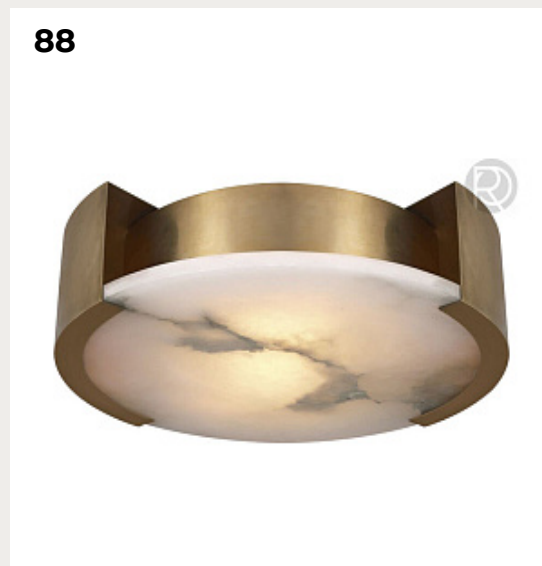

85.

CYLINDER by Apparatus

Код: OPT5151 (2 варианта)

[Открыть на сайте](#)

86.

STELLA by Romatti

Код: PT5127

[Открыть на сайте](#)

87.

SMITHFIELD PRO by Flos

Код: OPT5136 (6 вариантов)

[Открыть на сайте](#)

88.

MARMO by Romatti

Код: PT5137 (9 вариантов)

[Открыть на сайте](#)