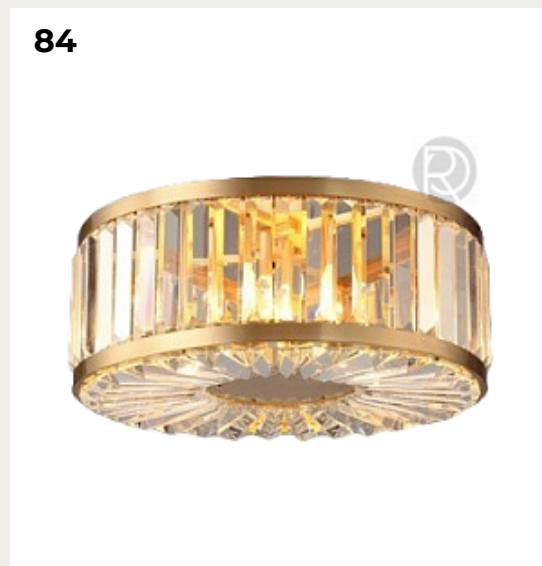

81.

KUPPI by Romatti

Код: PT5142 (6 вариантов)

[Открыть на сайте](#)

82.

BAT by Henge

Код: OPT5148 (3 варианта)

[Открыть на сайте](#)

83.

LLUERNA by Romatti

Код: PT5141 (3 варианта)

[Открыть на сайте](#)

84.

ARANYA by Romatti

Код: PT5134 (2 варианта)

[Открыть на сайте](#)