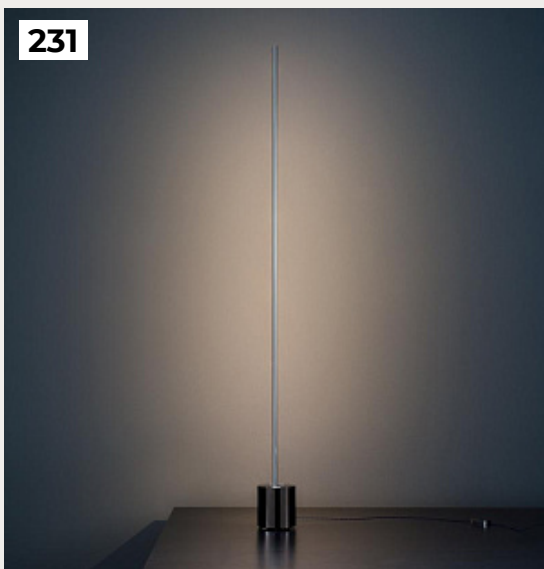

229

230

231

232

229.

ELADIO by Romatti

Код: TH3238

[Открыть на сайте](#)

230.

PAW by Romatti

Код: П195/2

[Открыть на сайте](#)

231.

**LIGHT STICK by Catellani & Smith
Lights**

Код: ON5347

[Открыть на сайте](#)

232.

CYCNUS by AYTM

Код: ON5361 (2 варианта)

[Открыть на сайте](#)