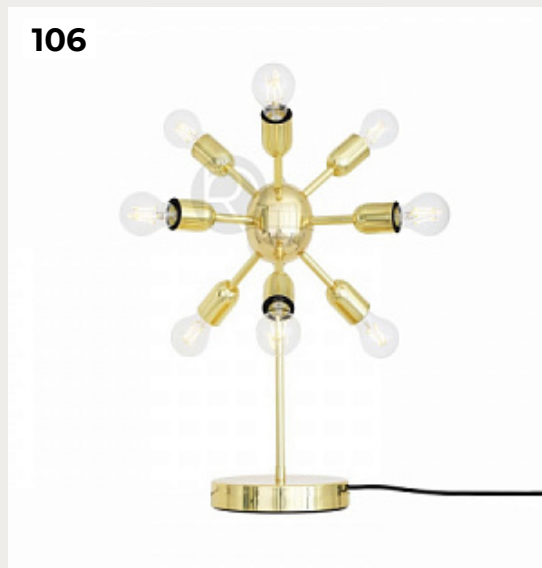

105

106

105.

BROCK by Romatti

Код: N693

[Открыть на сайте](#)

106.

GLENTIES by Mullan Lighting

Код: ON491

[Открыть на сайте](#)

107.

Ahta by Romatti

Код: H790

[Открыть на сайте](#)

108.

MUSHROOM by 101 Copenhagen

Код: ON3793

[Открыть на сайте](#)

107

108