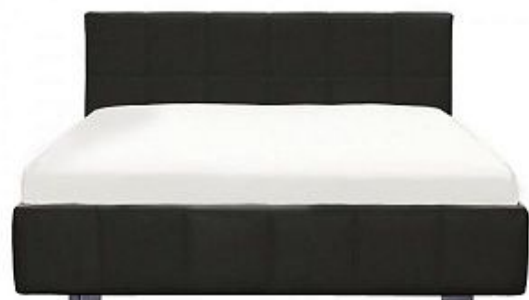

Код: DG-RF-F-BD008-140-Cab-18

[Открыть на сайте](#)

55

56

57

58

57.

**Кровать двуспальная 180x200 см
темно-серая Castell Grande**