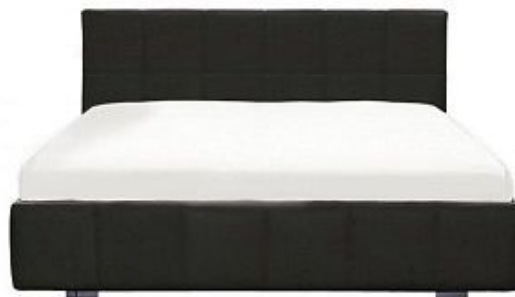

255

256

257

258

259

260

257.

**Кровать двуспальная 160x200 см  
бежевая Kelly Wingback Gray  
Velvet**