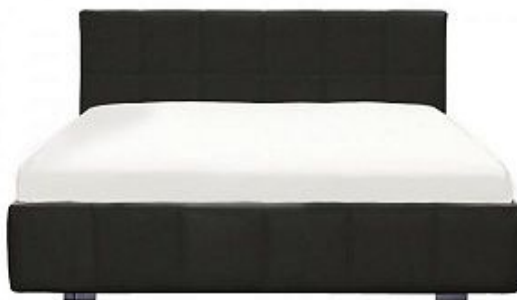

357

358

357.

Кровать подростковая с мягким изголовьем 140x200 см пыльная роза Wales

Код: DG-RF-F-BD008-140-Cab-18

[Открыть на сайте](#)

358.

Кровать двуспальная 180x200 см темно-серая Castell Grande

Код: DG-FBD67

[Открыть на сайте](#)

359

360

359.

Кровать двуспальная 160x200 см желтая Libby Yellow

Код: DG-RF-F-BD173-1-160

[Открыть на сайте](#)

360.

Кровать двуспальная 180x200 синяя Everly Blue

Код: DG-RF-F-BD193-4-180

[Открыть на сайте](#)