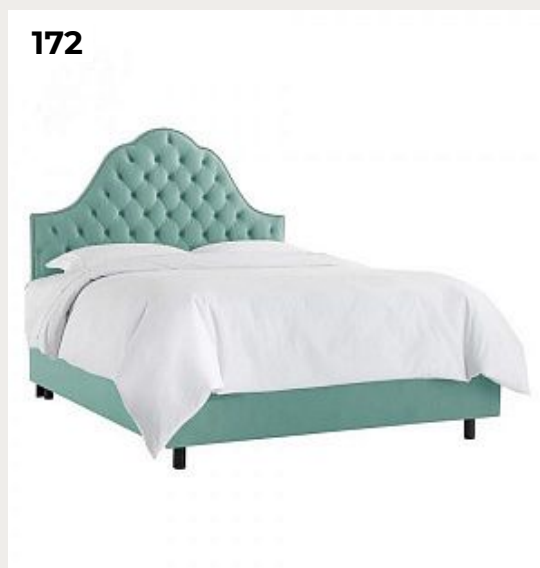

Код: DG-RF-F-BD269-1-160

[Открыть на сайте](#)

170.

Кровать двуспальная 160x200 см молочная с гвоздиками и каретной стяжкой Wing

Код: DG-RF-F-BD001-160-Kit-1

[Открыть на сайте](#)

171.

Кровать двуспальная 180x200 без гвоздиков светло-серая Hugo