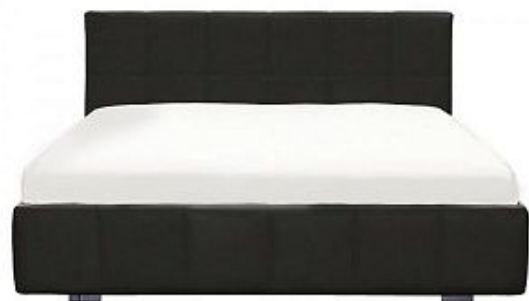

605.

Кровать двуспальная 180x200 серая Signatory

Код: DG-RF-F-BD139-180

[Открыть на сайте](#)

606.

Кровать двуспальная с мягким изголовьем 160x200 см серая Marcella

Код: DG-RF-F-BD014

[Открыть на сайте](#)

607