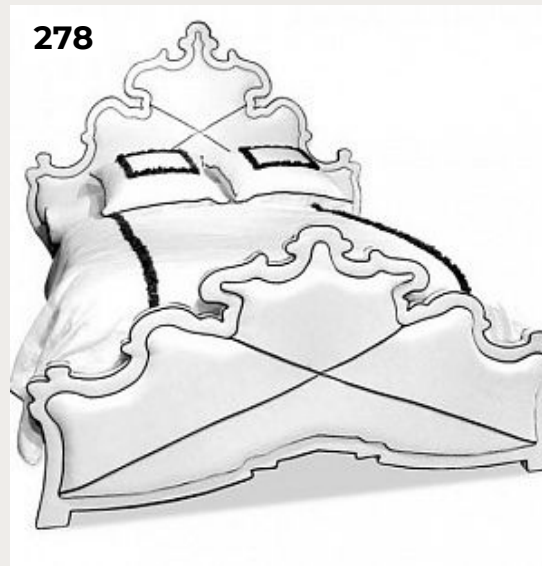

Код: DG-RF-F-BD263-2-180

[Открыть на сайте](#)

277.

Кровать двуспальная с мягким изголовьем 160x200 см серая Alix Light Gray

Код: DG-RF-F-BD269-1-160

[Открыть на сайте](#)

278.

Кровать двуспальная 160x200 белая с каретной стяжкой Achromatic