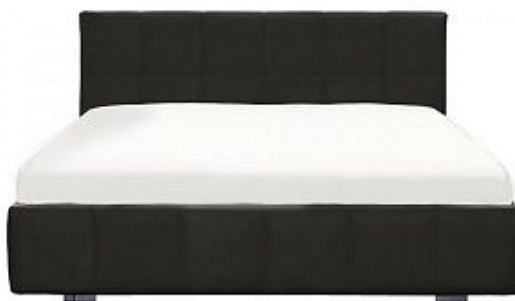

505

506

505.

**Кровать двуспальная 160x200
бежевая Elizabeth**

Код: DG-RF-F-BD006-160-Cab-4

[Открыть на сайте](#)

506.

**Кровать подростковая с мягким
изголовьем 140x200 см пыльная
роза Wales**

Код: DG-RF-F-BD008-140-Cab-18

[Открыть на сайте](#)

507

508

507.

**Кровать двуспальная с мягким
изголовьем 180x200 см серо-
коричневая Wing**

Код: DG-RF-F-BD001-180-Cab-10

[Открыть на сайте](#)

508.

**Кровать двуспальная 180x200 см
темно-серая Castell Grande**

Код: DG-FBD67

[Открыть на сайте](#)