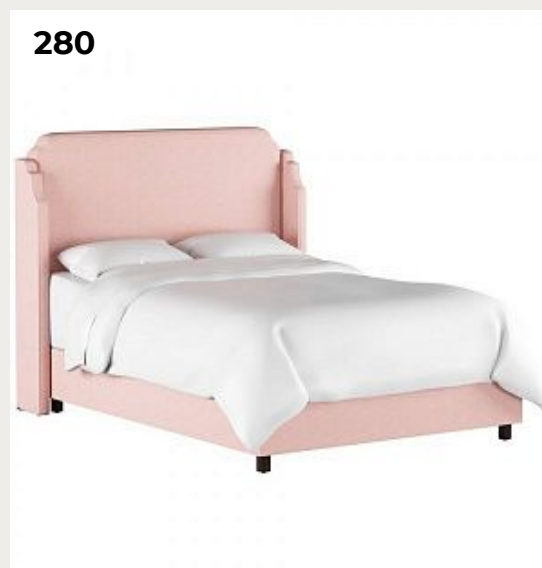

279.

Кровать подростковая 140x200 см красная с гвоздиками Wing

Код: DG-RF-F-BD001-140-Cab-21

[Открыть на сайте](#)

280.

Кровать двуспальная с мягкой спинкой 160x200 см розовая Aurora Wingback Blush

Код: DG-RF-F-BD287-3-160

[Открыть на сайте](#)