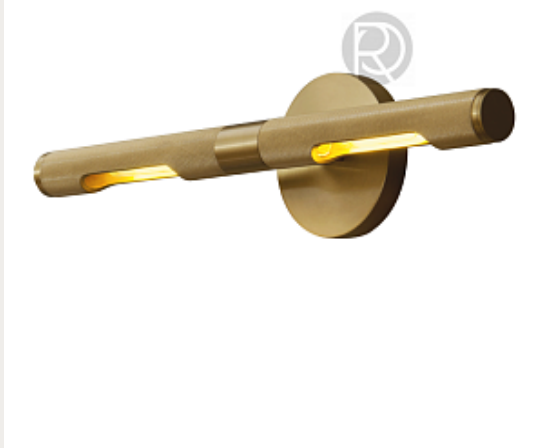

**LOTTA by Romatti**

Код: W5196 (3 варианта)

[Открыть на сайте](#)

151

152

153

154

153.