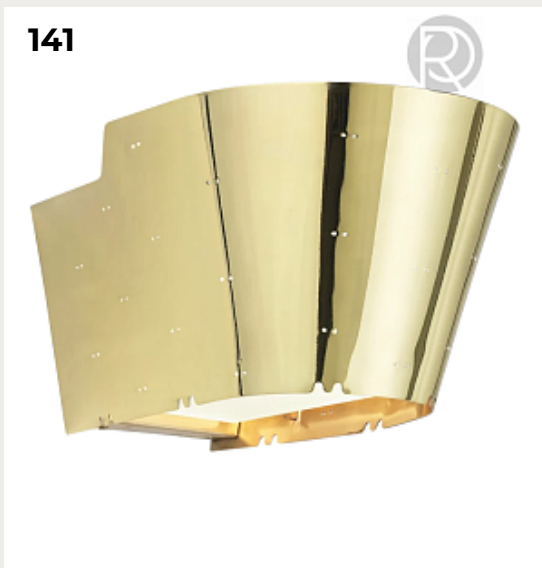

141

142

141.

NOVANTOQUATTRO by Gubi

Код: OW5199

[Открыть на сайте](#)

142.

LA BOULETTE by Romatti

Код: W11136 (5 вариантов)

[Открыть на сайте](#)

143.

KOEL by Euroluce

Код: OW5229

[Открыть на сайте](#)

144.

PEINENY by Romatti

Код: W11121 (2 варианта)

[Открыть на сайте](#)

143

144