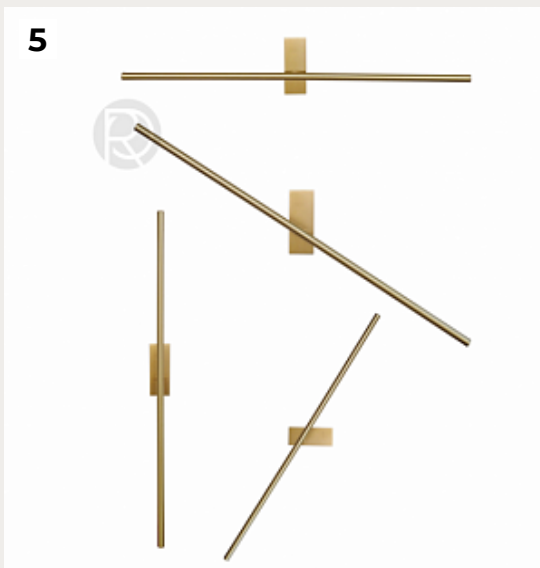

5.

SITTO by Romatti

Код: W2132 (4 варианта)

[Открыть на сайте](#)

6.

ALDER by Romatti

Код: W1257 (9 вариантов)

[Открыть на сайте](#)

7.

CasaMilano by Romatti

Код: W568

[Открыть на сайте](#)

8.

CADMO by Romatti

Код: TH5097 (9 вариантов)

[Открыть на сайте](#)