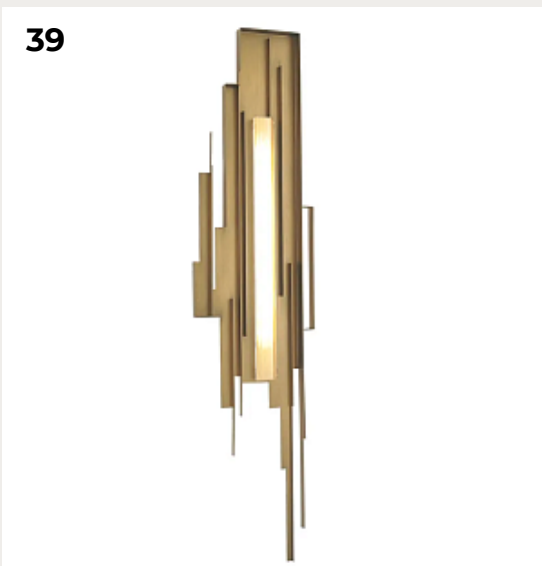

37

38

39

40

37.

PALCO by Romatti

Код: W7423 (3 варианта)

[Открыть на сайте](#)

38.

Freud by Romatti

Код: BS1500 (2 варианта)

[Открыть на сайте](#)

39.

KODY by Romatti

Код: TH5085

[Открыть на сайте](#)

40.

COSTELLAZ by Romatti

Код: W2984 (3 варианта)

[Открыть на сайте](#)