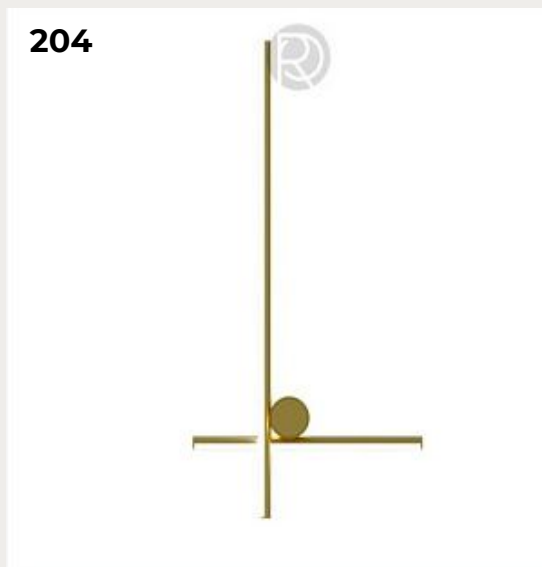

201

202

203

204

201.

VA.LENTINA by KARMAN

Код: OW5127

[Открыть на сайте](#)

202.

CRUCE by Romatti

Код: W887

[Открыть на сайте](#)

203.

COORDINATES by Flos

Код: OW5183 (4 варианта)

[Открыть на сайте](#)

204.

COORDINATORS by Romatti

Код: W5131 (4 варианта)

[Открыть на сайте](#)