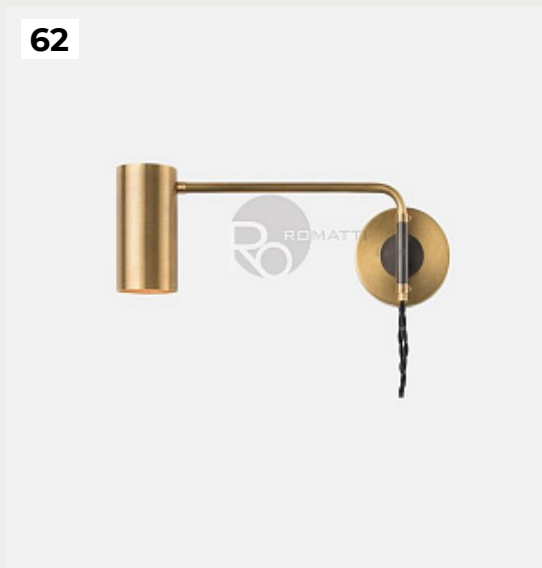

[Открыть на сайте](#)

60.

**DUNE by RADAR**

Код: OW2257

[Открыть на сайте](#)

59

60

61

62

61.

**BULBO by Romatti**

Код: W1764 (2 варианта)

[Открыть на сайте](#)

62.

**Zein by Romatti**

Код: BS-360-8 (2 варианта)