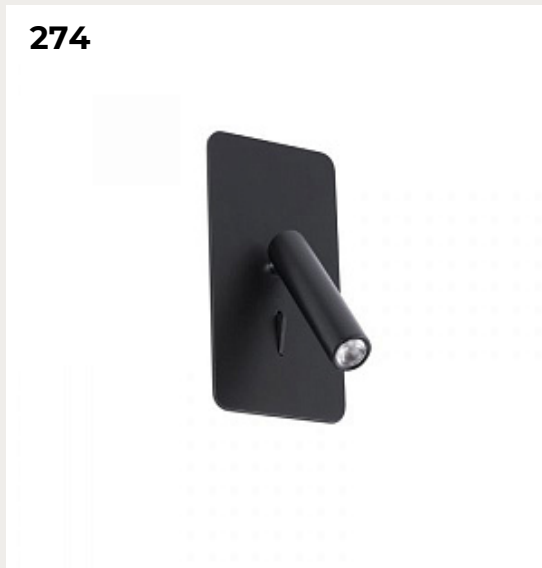

271

272

273

274

273.

**Настенный светильник Berenice by Luceplan**

Код: 1D120A45E001 (4 варианта)

[Открыть на сайте](#)