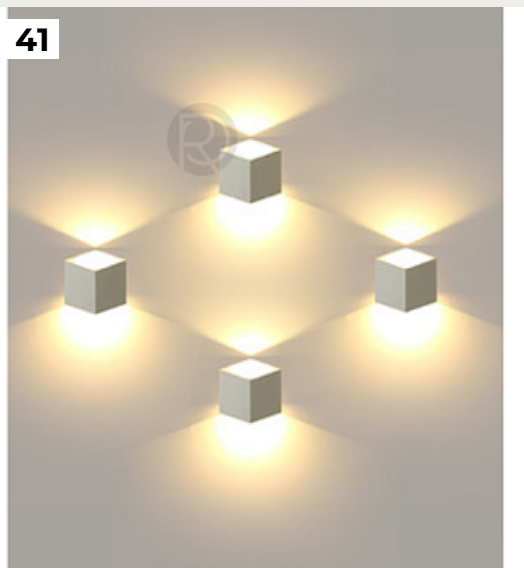

41

42

41.

FOLD SURFACE by Romatti

Код: W2178 (6 вариантов)

[Открыть на сайте](#)

42.

LUVRIS by Romatti

Код: 85020-1W (2 варианта)

[Открыть на сайте](#)

43.

CABIM by Romatti

Код: W851

[Открыть на сайте](#)

44.

BAMBOO by Romatti

Код: N229 (4 варианта)

[Открыть на сайте](#)

43

44