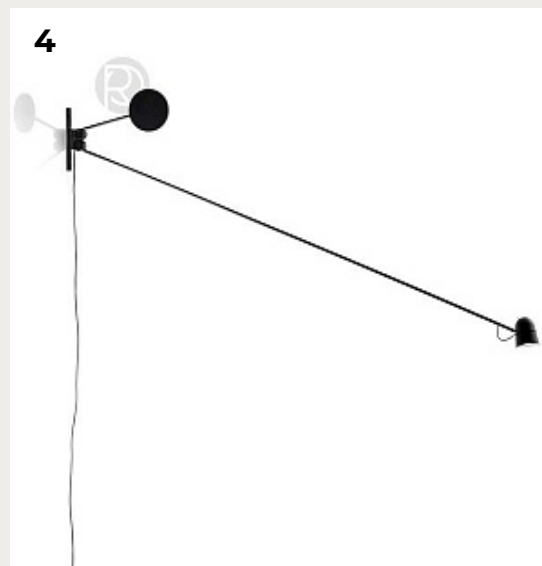

**РОМАТТИ**

**ДИЗАЙНЕРСКИЕ БРА ЧЕРНЫЕ**

1.

**FARTASSA by Romatti**

Код: W484 (9 вариантов)

[Открыть на сайте](#)

2.

**PIN by Romatti**