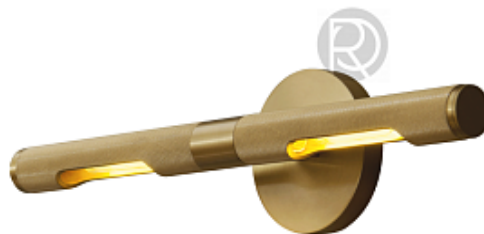

348.

**LUCENERA by Catellani & Smith Lights**

Код: OSP5121 (2 варианта)

[Открыть на сайте](#)

347

348

349

350