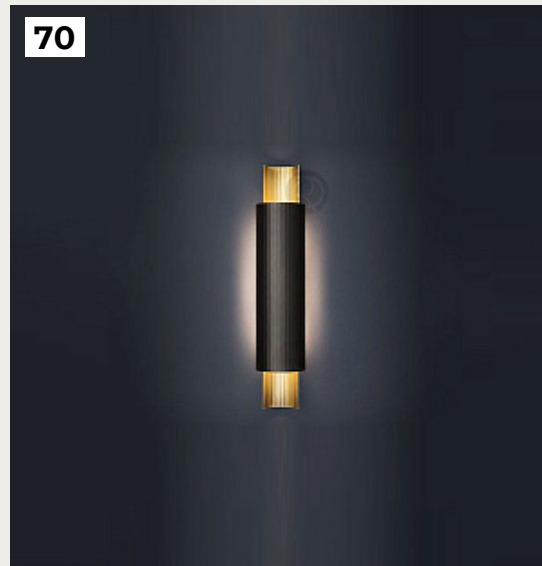

69.

OSTERN by Romatti

Код: W544 (7 вариантов)

[Открыть на сайте](#)

70.

FLIS by Romatti

Код: W421 (2 варианта)

[Открыть на сайте](#)

71.

TUBES 2 by NEMO lighting

Код: OW869 (3 варианта)

[Открыть на сайте](#)

72.

GRU by Romatti

Код: W3165 (3 варианта)

[Открыть на сайте](#)