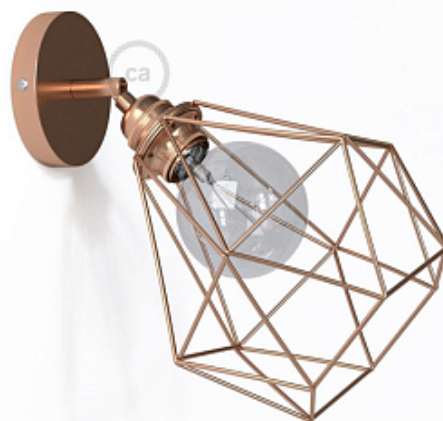

21

22

23

24

21.

GHOSTBELL by Cables

Код: OW2311 (3 варианта)

[Открыть на сайте](#)

22.

BERNARD by Romatti

Код: 9019W (5 вариантов)

[Открыть на сайте](#)

23.

GERA by Romatti

Код: TH5086 (6 вариантов)

[Открыть на сайте](#)

24.

FERMALUCE URBAN Metallo 90° by Cables

Код: OW3295 (3 варианта)

[Открыть на сайте](#)