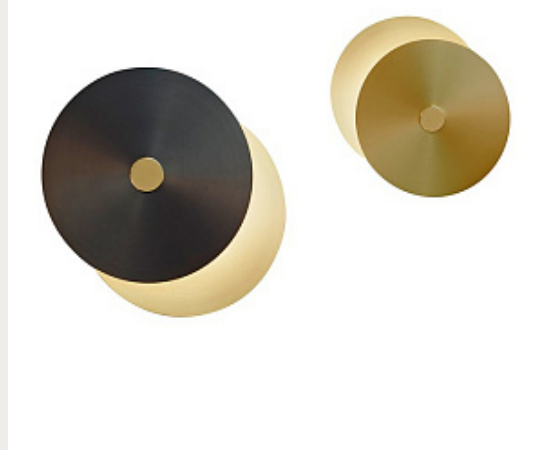

341.

**Настенный светильник EURIALO  
by Artemide**

Код: 1229010A

[Открыть на сайте](#)

342.

**ECLIPSE by CVL Luminaires**

Код: OW5386 (2 варианта)

[Открыть на сайте](#)