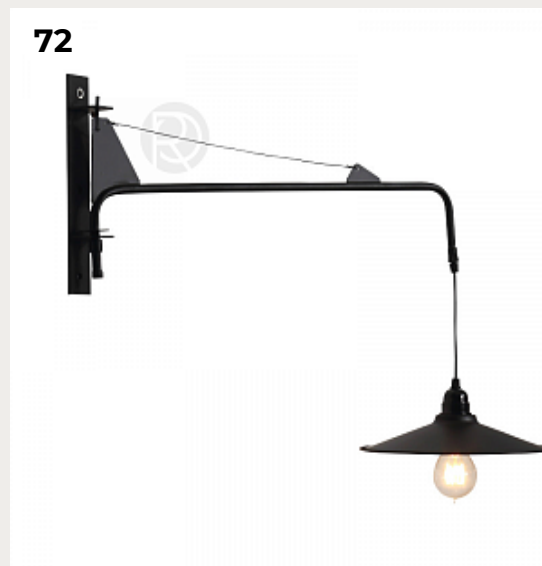

69.

OSTERN by Romatti

Код: W544 (7 вариантов)

[Открыть на сайте](#)

70.

FLIS by Romatti

Код: W421 (2 варианта)

[Открыть на сайте](#)

71.

TUBES 2 by NEMO lighting

Код: OW869 (3 варианта)

[Открыть на сайте](#)

72.

GRU by Romatti

Код: W3165 (3 варианта)

[Открыть на сайте](#)