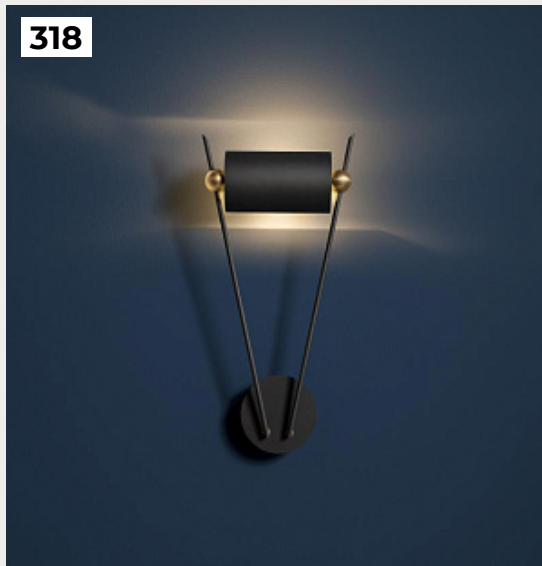

317

318

319

320

317.

PEURA by Romatti

Код: W5167 (4 варианта)

[Открыть на сайте](#)

318.

VI.W by Catellani & Smith Lights

Код: OW5293 (2 варианта)

[Открыть на сайте](#)

319.

ERASE by Romatti

Код: M-954W (2 варианта)

[Открыть на сайте](#)

320.

**Настенный светильник
Counterbalance by Luceplan**

Код: 1D73N0000001

[Открыть на сайте](#)