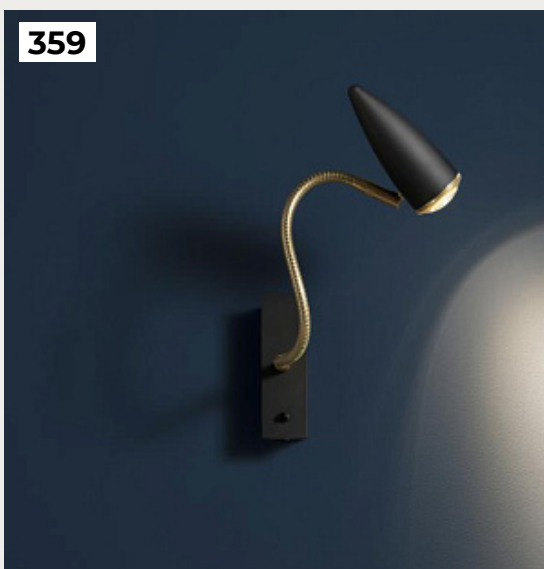

INTE by Romatti

Код: 8607W (2 варианта)

[Открыть на сайте](#)

359