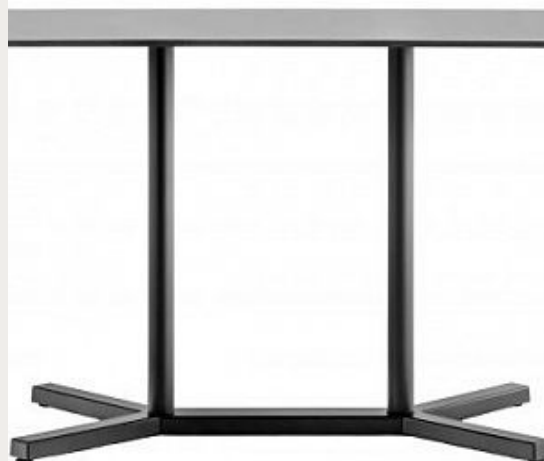

305

306

307

308

305.

CINEMA by Romatti

Код: KK5274

[Открыть на сайте](#)

306.

TRISS by Romatti

Код: KK5273

[Открыть на сайте](#)

307.

ARGO by Romatti

Код: KK5257 (4 варианта)

[Открыть на сайте](#)

308.

Стол Bold by Pedrali

Код: Pedrali 4758/nero (Черный)

[Открыть на сайте](#)