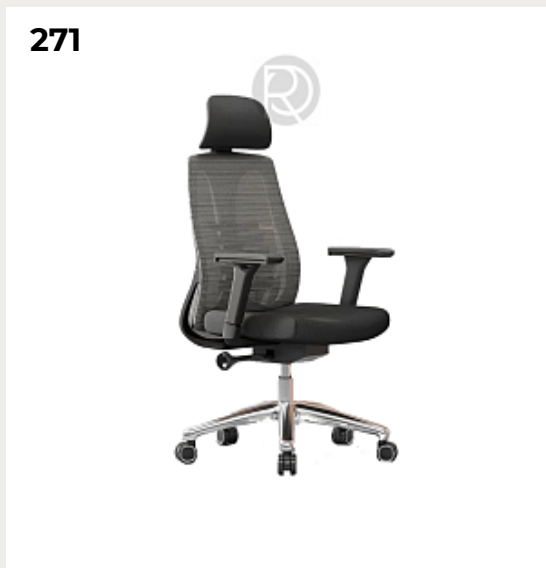

Стул Kuadra XL by Pedrali

Код: Pedrali 2417 (Красный)

[Открыть на сайте](#)

269

270

271

272

269.