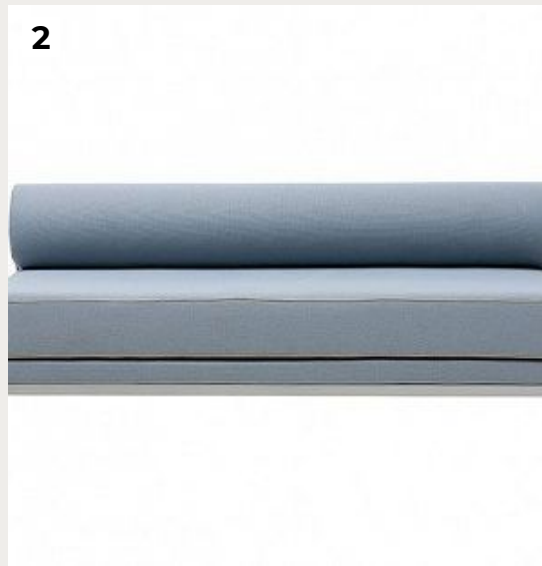

РОМЛТТІ

ДИЗАЙНЕРСКАЯ МЕБЕЛЬ SOFTLINE (ДАНИЯ)

2025

1.

Диван-кровать Cord by Softline

Код: 2-139

[Открыть на сайте](#)

2.