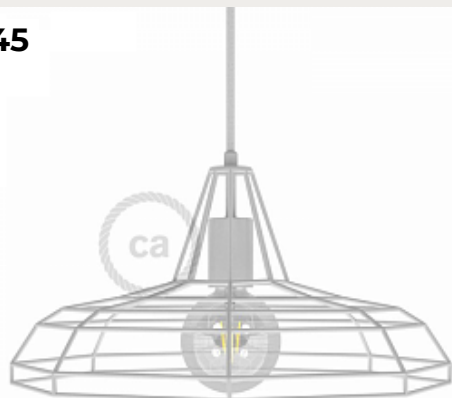

[Открыть на сайте](#)

44.

FERMALUCE POP by Cables

Код: OW2449 (2 варианта)

[Открыть на сайте](#)

43

44

45