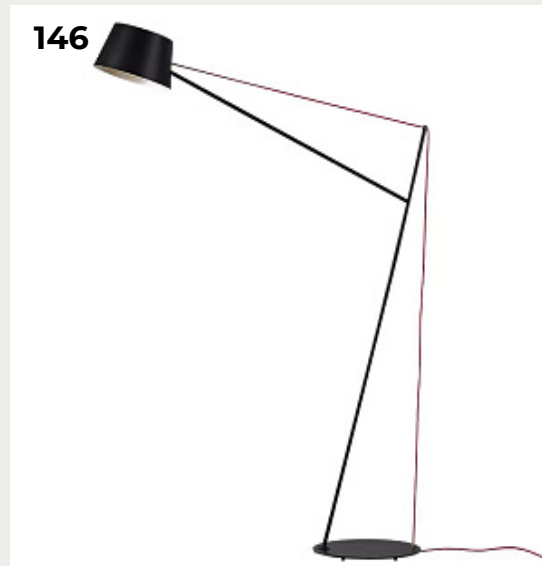

Код: ML7058-1 (3 варианта)

[Открыть на сайте](#)

144.

SETERNE by Romatti

Код: ML8123-3 (3 варианта)

[Открыть на сайте](#)

145.

**LUCENERA by Catellani & Smith
Lights**