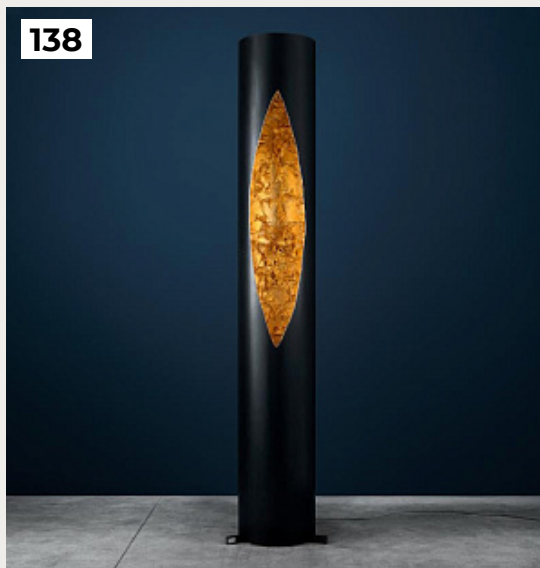

137.

YUGLA by Romatti

Код: ML8088-1

[Открыть на сайте](#)

138.

COLONNA by Catellani & Smith Lights

Код: OT5222 (3 варианта)

[Открыть на сайте](#)