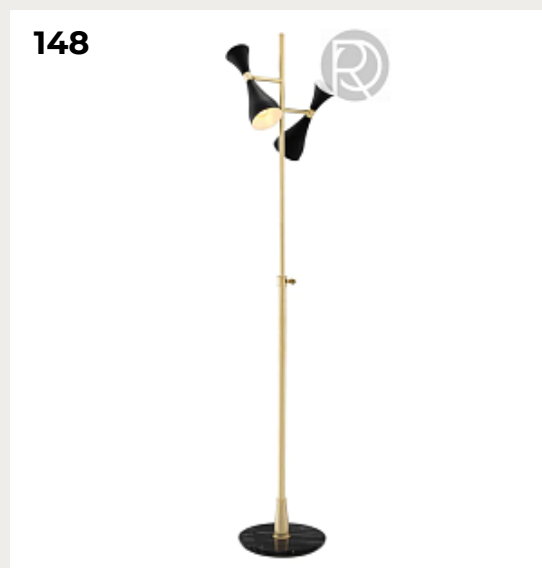

Код: OT5227 (2 варианта)

[Открыть на сайте](#)

148.

CORDERO by EICHHOLTZ

Код: OT5184

[Открыть на сайте](#)

149.

CICLOITALIA FLEX by Catellani & Smith Lights