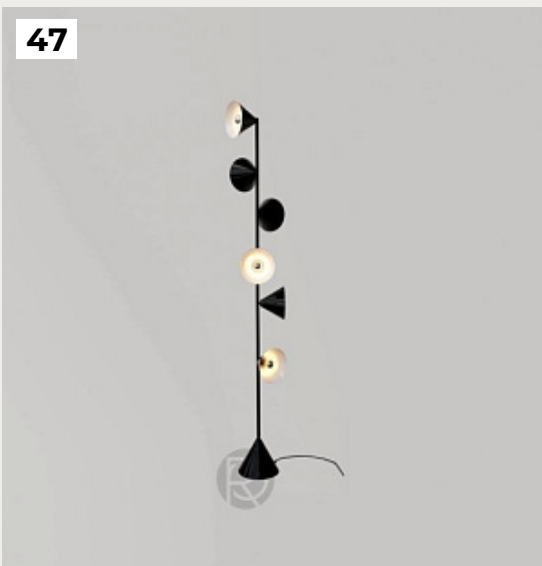

**Торшер индивидуального
изготовления**

Код:

[Открыть на сайте](#)

47