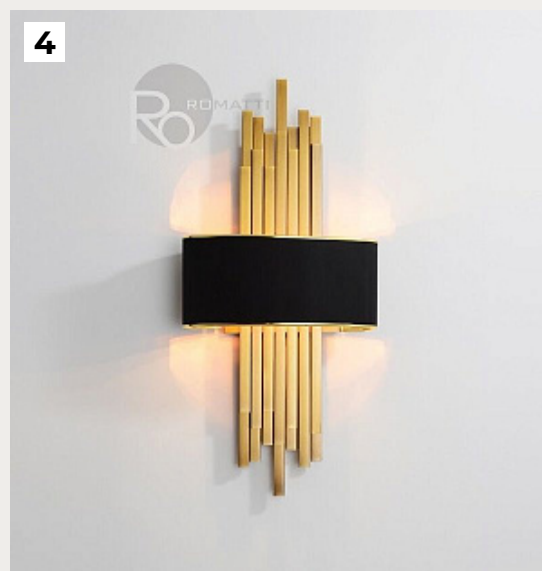

РОМАТИ

ДИЗАЙНЕРСКИЕ БРА С АБАЖУРОМ

2024

1.

Grand Tarito by Romatti

Код: W298 (4 варианта)

[Открыть на сайте](#)

2.