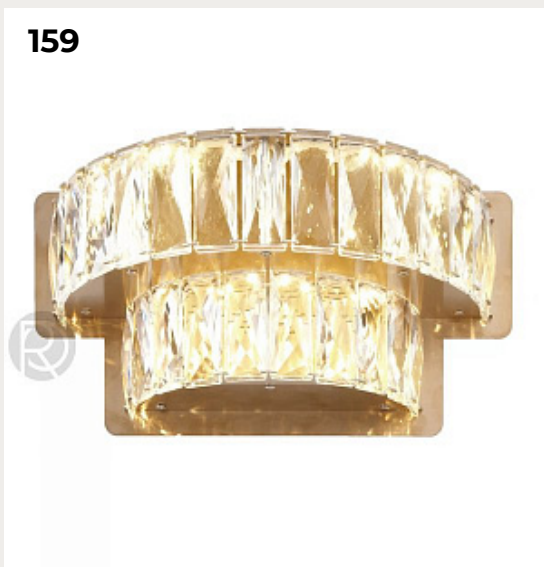

[Открыть на сайте](#)

160.

**Barcoo by Romatti**

Код: BD-420-1 (2 варианта)

[Открыть на сайте](#)

159

160

161.