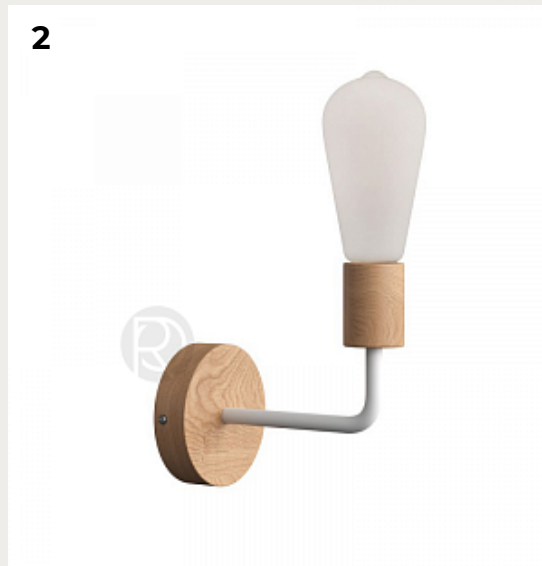

РОМАТТИ

ДИЗАЙНЕРСКИЕ НАСТЕННЫЕ БРА С ПЛАФОНАМИ ИЗ ДЕРЕВА

1.

Cube by Romatti

Код: Б 0130

[Открыть на сайте](#)

2.

FERMALUCE Scandi by Cables