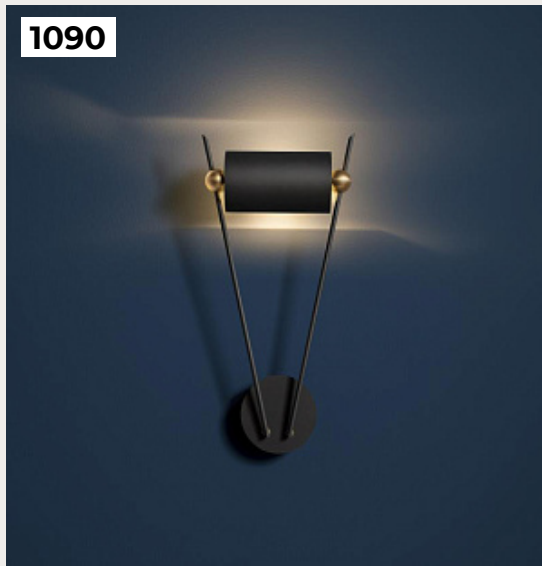

1089

1090

1089.

ROYAL by Euroluce

Код: OW5239

[Открыть на сайте](#)

1090.

VI.W by Catellani & Smith Lights

Код: OW5293 (2 варианта)

[Открыть на сайте](#)

1091.

KELVIN EDGE by Flos

Код: OW5197 (4 варианта)

[Открыть на сайте](#)

1092.

STROBOS by Romatti

Код: W5317 (4 варианта)

[Открыть на сайте](#)

1091

1092