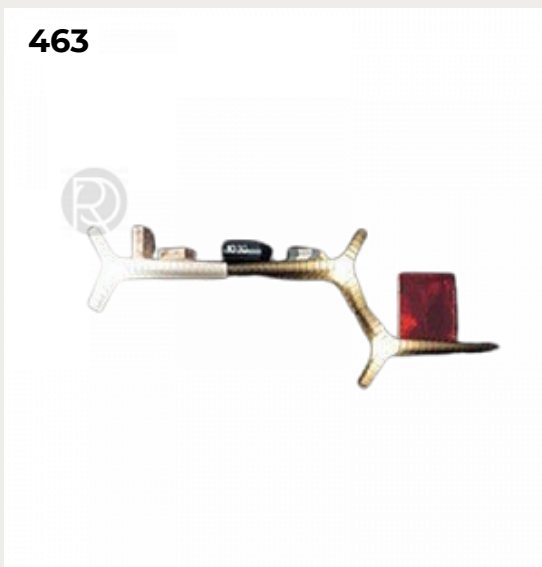

MACY by RV Astley

Код: OW92

[Открыть на сайте](#)

463