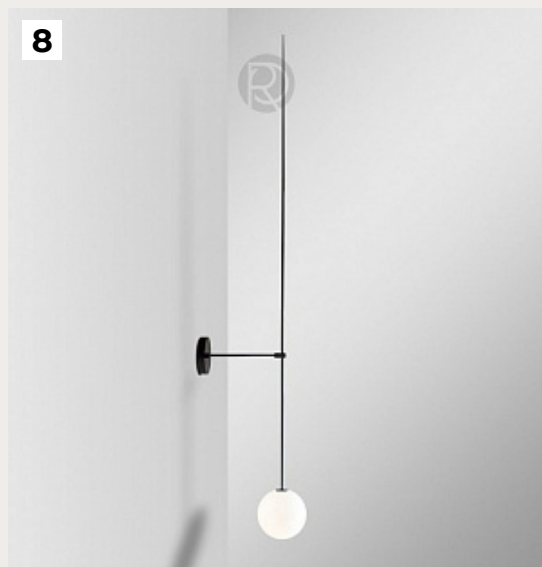

5.

RA by Romatti

Код: W397 (3 варианта)

[Открыть на сайте](#)

6.

FOSA EL by Romatti

Код: W1397 (2 варианта)

[Открыть на сайте](#)

7.

PIN by Romatti

Код: W683 (14 вариантов)

[Открыть на сайте](#)

8.

Taurus by Romatti

Код: W161 (8 вариантов)

[Открыть на сайте](#)