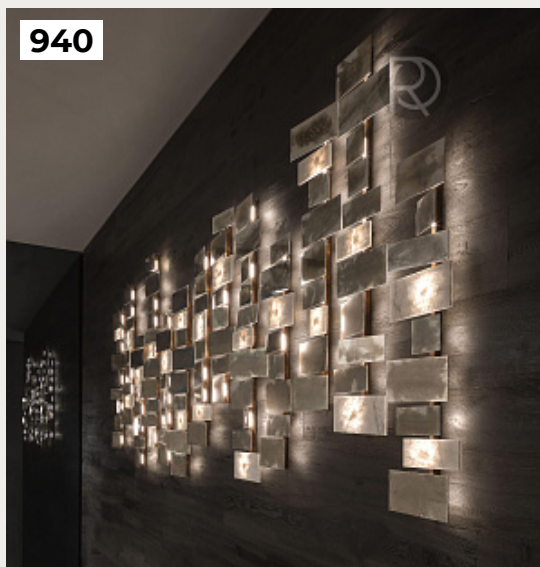

937

938

937.

LUMIERE MODERNE by Romatti

Код: W3232 (2 варианта)

[Открыть на сайте](#)

938.

CANDELABRO by Romatti

Код: W5153 (6 вариантов)

[Открыть на сайте](#)

939.

BUTTON XL by Flos

Код: OW5186 (2 варианта)

[Открыть на сайте](#)

940.

AVACO by Henge

Код: OW5246 (4 варианта)

[Открыть на сайте](#)

939

940