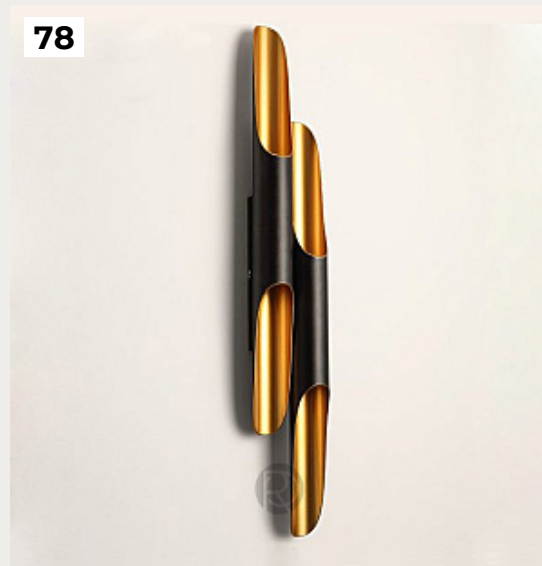

77.

Olit by Romatti

Код: W168 (2 варианта)

[Открыть на сайте](#)

78.

Coltrane by Romatti

Код: W83 (10 вариантов)

[Открыть на сайте](#)

79.

Linaria by Romatti

Код: BS-130 (3 варианта)

[Открыть на сайте](#)

80.

CRISTEN by Romatti

Код: W4569 (2 варианта)

[Открыть на сайте](#)