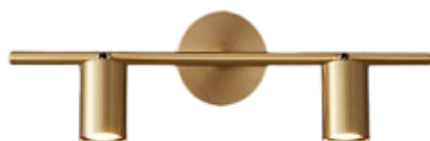

BREAR by Romatti

Код: TH6502-2W

[Открыть на сайте](#)

1587