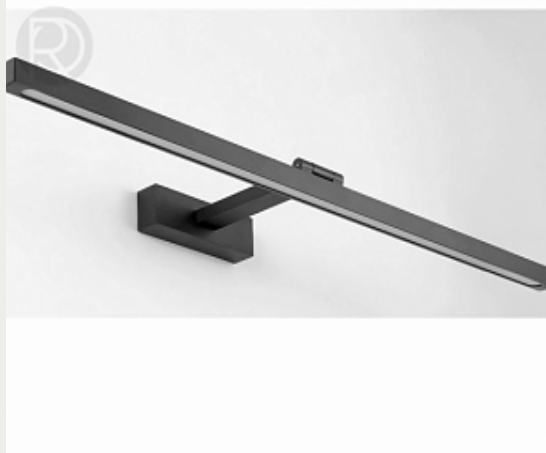

109

110

109.

ENWER by Romatti

Код: W664 (8 вариантов)

[Открыть на сайте](#)

110.

ALOUETTE BIRD by Romatti

Код: W959 (3 варианта)

[Открыть на сайте](#)

111.

FERMALUCE URBAN Metallo 90° by Cables

Код: OW3295 (3 варианта)

[Открыть на сайте](#)

112.

ELSIE by Romatti

Код: W1332

[Открыть на сайте](#)

111

112