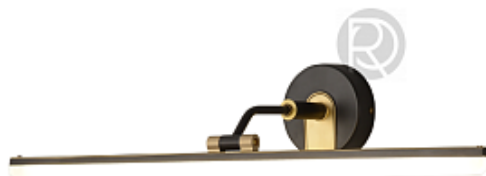

1193

1194

1195

1196

1193.

MANTRA by EICHHOLTZ

Код: OW5258

[Открыть на сайте](#)

1194.

GREENSTONE by Marc Wood

Код: OW5337 (2 варианта)

[Открыть на сайте](#)

1195.

DRAYKE by Romatti

Код: W11178

[Открыть на сайте](#)

1196.

VECCIA by Romatti

Код: W5195 (6 вариантов)

[Открыть на сайте](#)