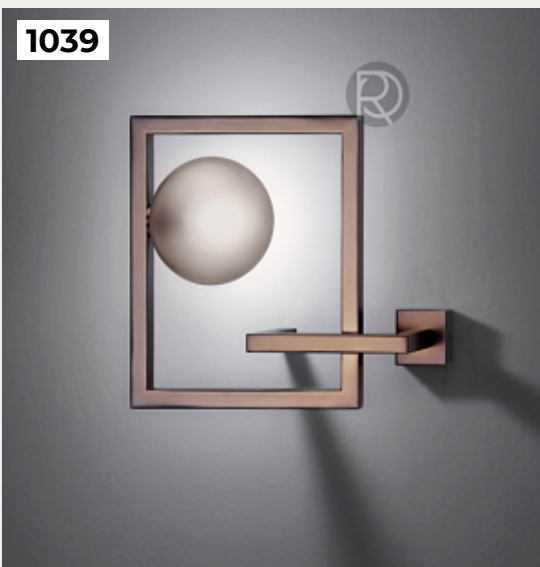

1037.

DOMENICA by KARMAN

Код: OW5123 (2 варианта)

[Открыть на сайте](#)

1038.

CORRADO by KARMAN

Код: OW5112 (3 варианта)

[Открыть на сайте](#)

1039.

RHYTHM by Euroluce

Код: OW5237

[Открыть на сайте](#)

1040.

TRAPEZE by Apparatus

Код: OW5269 (4 варианта)

[Открыть на сайте](#)