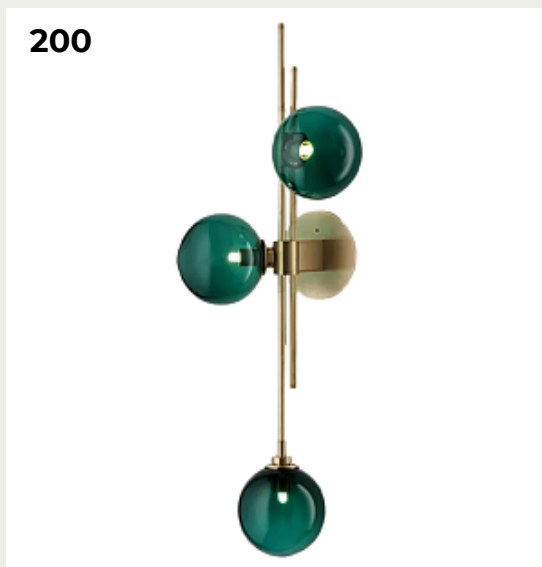

197

198

199

200

197.

AOLER by Romatti

Код: W479

[Открыть на сайте](#)

198.

GOLDEN STAR by Romatti

Код: W1882 (2 варианта)

[Открыть на сайте](#)

199.

Sirtan by Romatti

Код: BS442

[Открыть на сайте](#)

200.

RASAEL by Romatti

Код: TH264-3W

[Открыть на сайте](#)