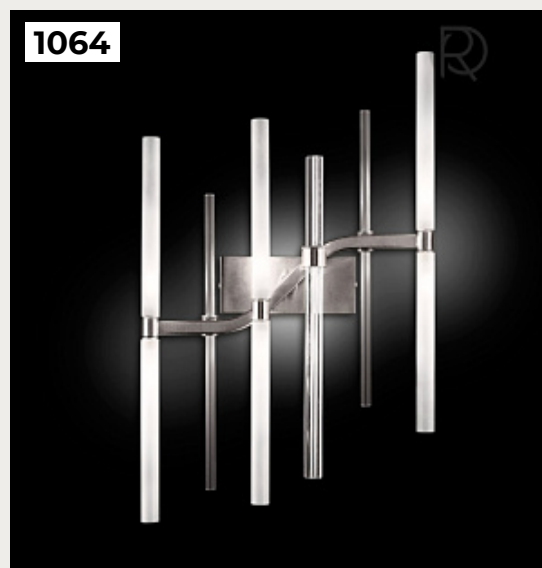

ATEITUS by Romatti

Код: W5217 (4 варианта)

[Открыть на сайте](#)

1064.

NEVA by Euroluce

Код: ON5184 (2 варианта)

[Открыть на сайте](#)

1065