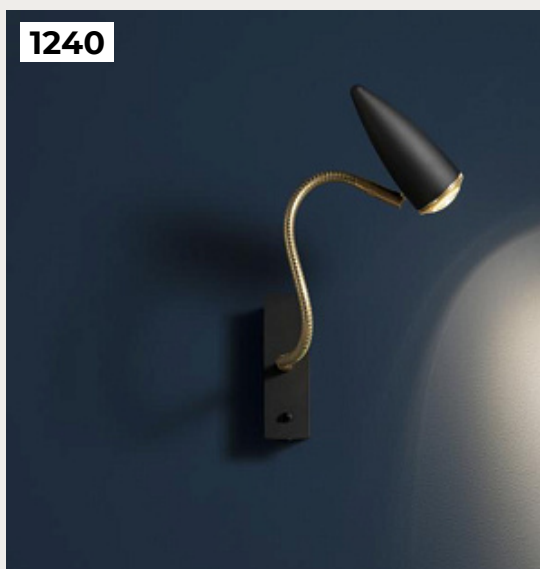

1237

1238

1237.

DROPS by Marc Wood

Код: OW5336 (3 варианта)

[Открыть на сайте](#)

1238.

MOLASA by Romatti

Код: W5371

[Открыть на сайте](#)

1239.

LLAUTO by Romatti

Код: W5176 (6 вариантов)

[Открыть на сайте](#)

1240.

CICLOITALIA FLEX by Catellani & Smith Lights

Код: OW5288 (4 варианта)

[Открыть на сайте](#)

1239

1240