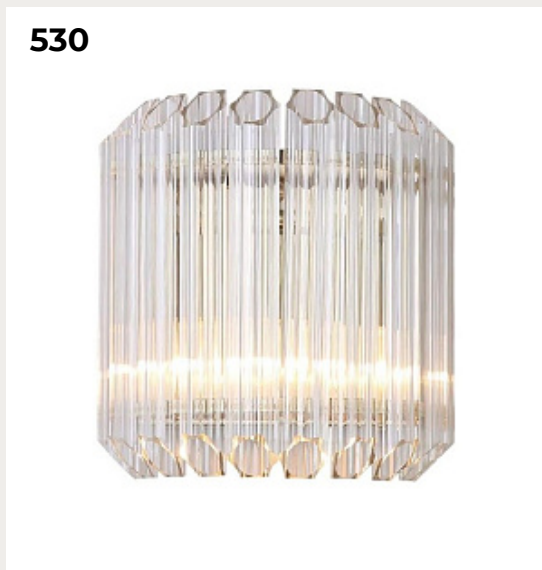

529

530

529.

Basalt by Romatti

Код: BD-565

[Открыть на сайте](#)

530.

HOLIDAY by Romatti

Код: TH5011

[Открыть на сайте](#)

531.

PRAISE by Romatti

Код: W3112

[Открыть на сайте](#)

532.

BL by Gubi

Код: OW5198 (3 варианта)

[Открыть на сайте](#)

531

532