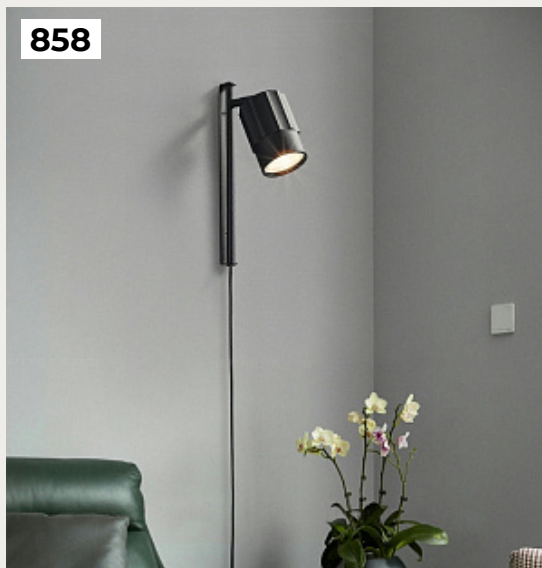

857

858

857.

COORDINATES by Flos

Код: OW5183 (4 варианта)

[Открыть на сайте](#)

858.

KANTE by Romatti

Код: W11153 (2 варианта)

[Открыть на сайте](#)

859.

CAPODIMONTE by KARMAN

Код: OW5125

[Открыть на сайте](#)

860.

NEFRITIS by Romatti

Код: W5163 (2 варианта)

[Открыть на сайте](#)

859

860