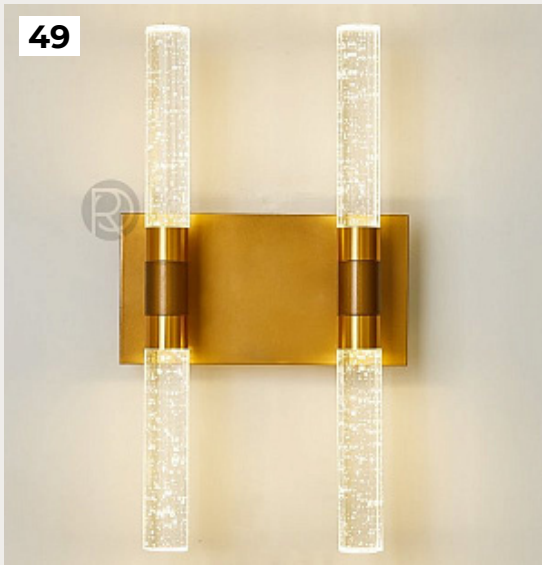

49.

Crystal A by Romatti

Код: W255 (10 вариантов)

[Открыть на сайте](#)

50.

DENOLIA by Romatti

Код: 0113 (3 варианта)

[Открыть на сайте](#)

51.

SHAVAS by Romatti

Код: W1643 (5 вариантов)

[Открыть на сайте](#)

52.

MUSE LARGE SCONCE by Tooy

Код: OW280

[Открыть на сайте](#)