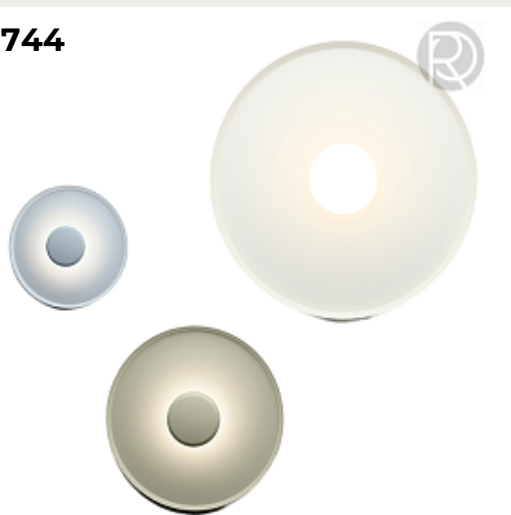

745

746

745.

AMSTERDAM by KARMAN

Код: OW5113 (2 варианта)

[Открыть на сайте](#)

746.

Настенный светильник Mesmeri by Artemide