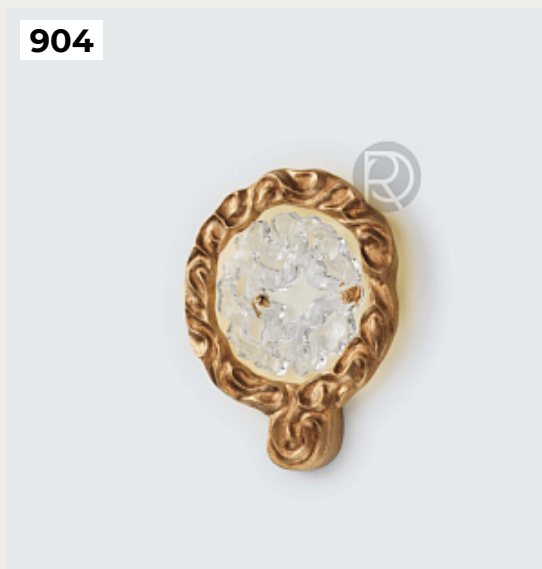

901

902

903

904

901.

DANDY by Euroluce

Код: OW5239

[Открыть на сайте](#)

902.

WIRERING by Flos

Код: OW5194 (13 вариантов)

[Открыть на сайте](#)

903.

MAICHEN by Romatti

Код: W5316 (3 варианта)

[Открыть на сайте](#)

904.

DALI by SERIP

Код: OW5155 (3 варианта)

[Открыть на сайте](#)