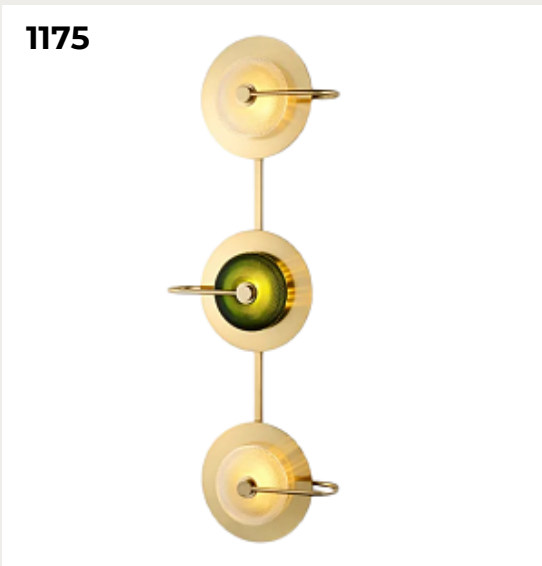

CRYROCK by Euroluce

Код: OW5227 (2 варианта)

[Открыть на сайте](#)

1175