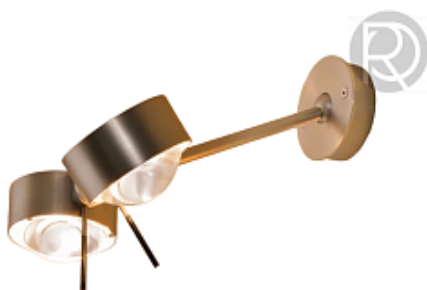

PUK WING TWIN by TOP LIGHT

Код: OW5414 (2 варианта)

[Открыть на сайте](#)

1440.

TRIPODE by Romatti

Код: W11124

[Открыть на сайте](#)

1439