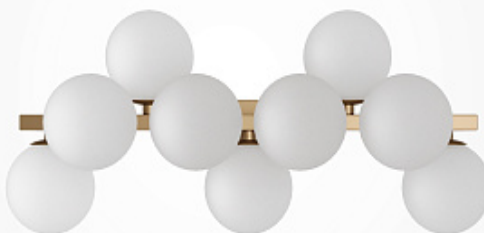

Код: W11112 (3 варианта)

[Открыть на сайте](#)

1192.

Настенный светильник (бра) Dallas Modern

Код: MOD547WL-09BS

[Открыть на сайте](#)

1191

1192