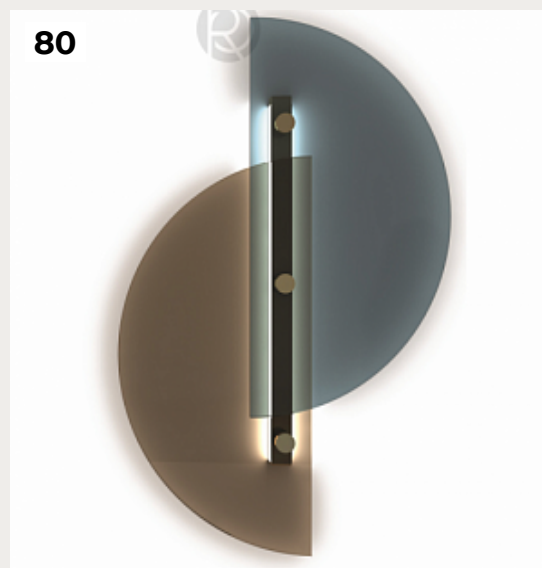

LOPO by Romatti

Код: TH5083

[Открыть на сайте](#)

80.

PAPILLON by Romatti

Код: W1394 (2 варианта)

[Открыть на сайте](#)

81