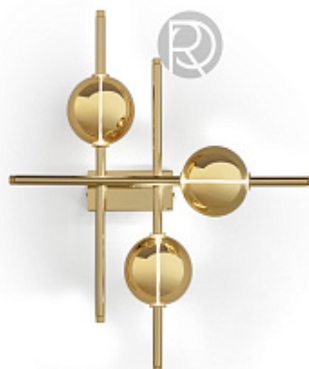

1109

1110

1109.

UMUNLAD by Romatti

Код: W5335 (6 вариантов)

[Открыть на сайте](#)

1110.

QUADRO TARITO by Romatti

Код: TH5040 (2 варианта)

[Открыть на сайте](#)

1111.

OLKAS by Romatti

Код: TH5047 (2 варианта)

[Открыть на сайте](#)

1112.

MIKADO by Euroluce

Код: OW5233

[Открыть на сайте](#)

1111

1112