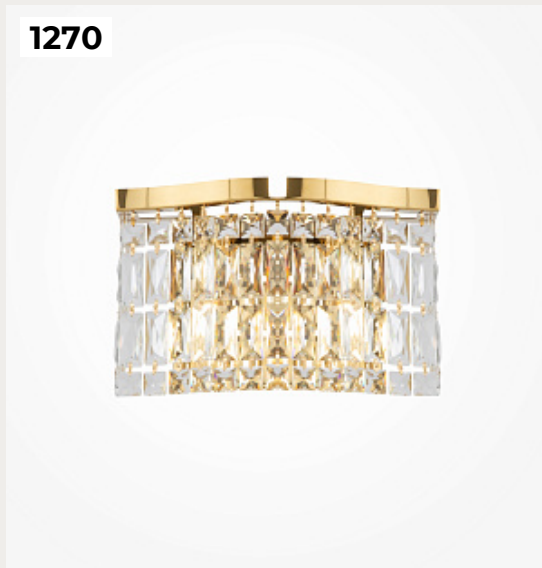

1269

1270

1269.

TURCIU by Catellani & Smith Lights

Код: OW5281 (8 вариантов)

[Открыть на сайте](#)

1270.

**Настенный светильник (бра)
Dune Modern**

Код: DIA005WL-02G

[Открыть на сайте](#)

1271.

AIERETTE by Romatti

Код: TH5009 (2 варианта)

[Открыть на сайте](#)

1272.

EARTH SUN by CVL Luminaires

Код: OW5383 (2 варианта)

[Открыть на сайте](#)

1271

1272