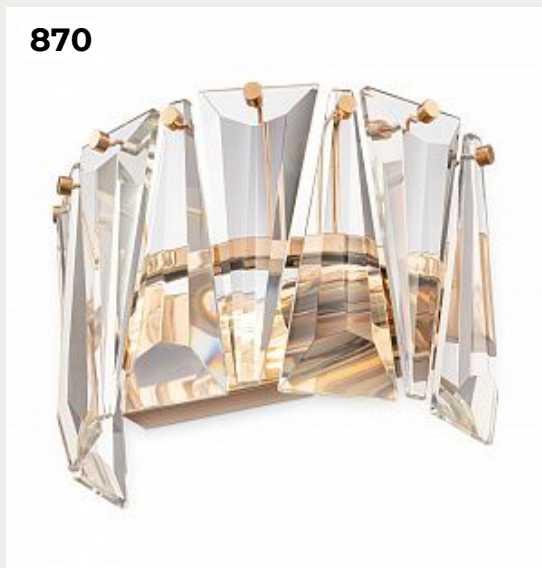

869

870

869.

LINES by SERIP

Код: OW5164 (5 вариантов)

[Открыть на сайте](#)

870.

**Настенный светильник (бра)
PETES by Romatti**

Код: MOD043WL-01G

[Открыть на сайте](#)

871.

CASARABE by Romatti

Код: W1589

[Открыть на сайте](#)

872.

FLYER by PRANDINA

Код: OW5147 (4 варианта)

[Открыть на сайте](#)

871

872