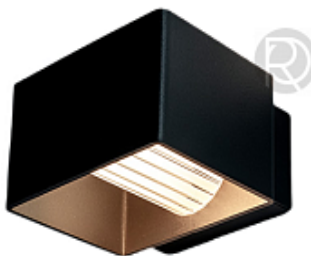

1317

1318

1319

1320

1317.

NEMURA by Romatti

Код: MB6080B-A

[Открыть на сайте](#)

1318.

FRAME by Estiluz

Код: OW11124 (5 вариантов)

[Открыть на сайте](#)

1319.

NIVELLEN by Romatti

Код: W693000 (2 варианта)

[Открыть на сайте](#)

1320.

EARTH RADIAN by CVL Luminaires

Код: OW5385

[Открыть на сайте](#)