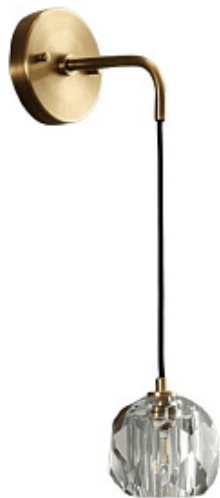

1521

1522

1523

1524

1521.

RANEE PINO by Romatti

Код: 3232-1

[Открыть на сайте](#)

1522.

ATLASE by Romatti

Код: WLY101-A50-200

[Открыть на сайте](#)

1523.

PENOLL by Romatti

Код: W11126

[Открыть на сайте](#)

1524.

FANELLA BLACK by Romatti

Код: W11525 (2 варианта)

[Открыть на сайте](#)