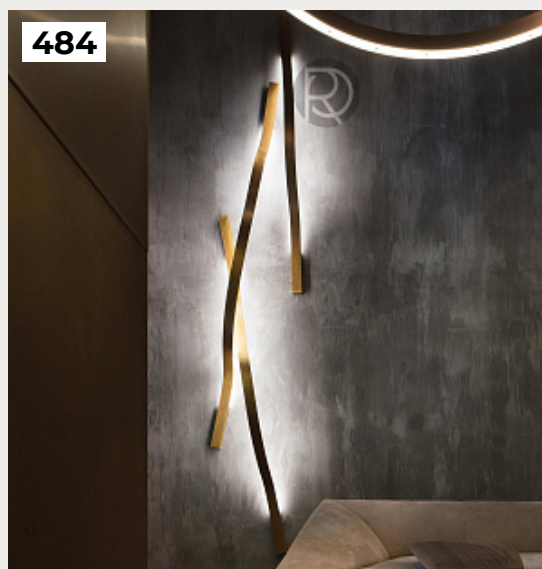

481

482

481.

EDIOS by Romatti

Код: GL-680-5 (5 вариантов)

[Открыть на сайте](#)

482.

ADRIANA by Romatti

Код: W9953 (2 варианта)

[Открыть на сайте](#)

483.

MARSALA by Romatti

Код: W7612

[Открыть на сайте](#)

484.

TAPE by Henge

Код: OW5247 (6 вариантов)

[Открыть на сайте](#)

483

484