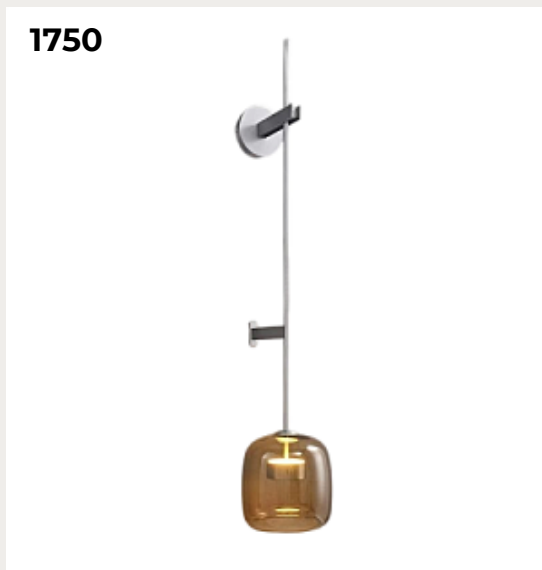

1749

1750

1749.

FERNES by Romatti

Код: JHW52203-H2200

[Открыть на сайте](#)

1750.

POLKEN by Romatti

Код: W16149

[Открыть на сайте](#)

1751.

ROMERO by Romatti

Код: JHW51681-2

[Открыть на сайте](#)

1752.

DARTES by Romatti

Код: W16167

[Открыть на сайте](#)

1751

1752