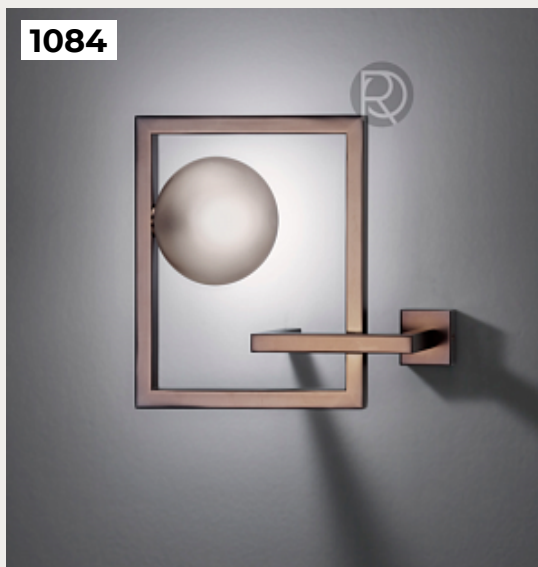

1081

1082

1081.

RILESS by Romatti

Код: W5347 (6 вариантов)

[Открыть на сайте](#)

1082.

Настенный светильник Crazy by Artemide

Код: 1638020A

[Открыть на сайте](#)

1083.

TRACERY by Romatti

Код: TH393-2W

[Открыть на сайте](#)

1084.

RHYTHM by Euroluce

Код: OW5237

[Открыть на сайте](#)

1083

1084