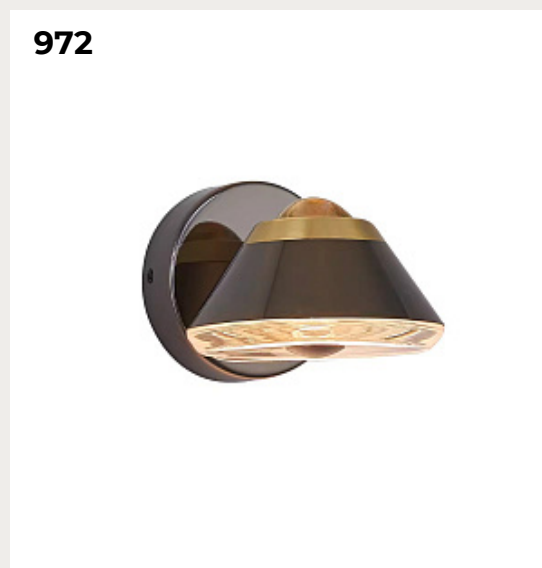

971.

AVIOLA by Romatti

Код: W5222 (7 вариантов)

[Открыть на сайте](#)

972.

LAPPY by Romatti

Код: LB220218-1

[Открыть на сайте](#)