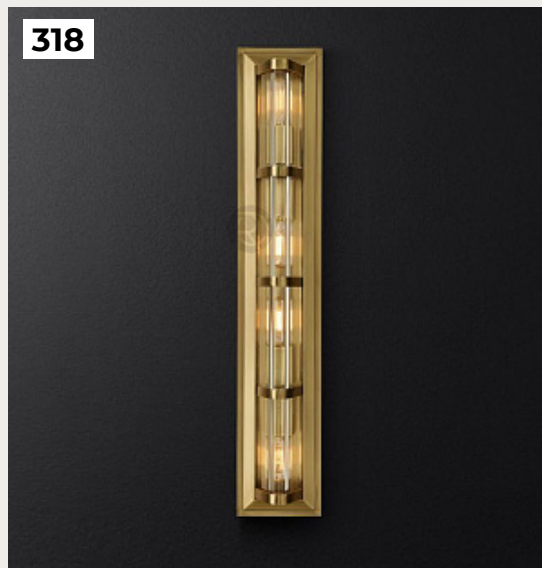

317

318

317.

CONE & SPHERE by Atelier Areti

Код: OW146 (3 варианта)

[Открыть на сайте](#)

318.

Ascenseur by Romatti

Код: W381 (6 вариантов)

[Открыть на сайте](#)

319.

Noemia by Romatti

Код: GL-650-1

[Открыть на сайте](#)

320.

ZARNEA by Romatti

Код: 5023-B (2 варианта)

[Открыть на сайте](#)

319

320