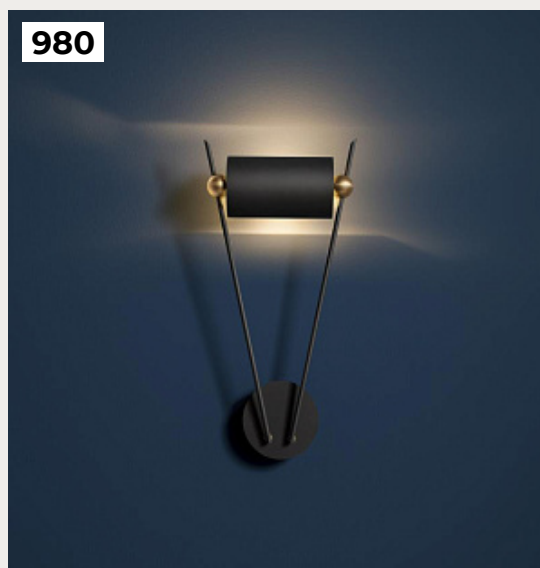

977.

WIND by SERIP

Код: OW5176

[Открыть на сайте](#)

978.

CORAL by SERIP

Код: OW5153 (2 варианта)

[Открыть на сайте](#)

979.

REDIYO by Romatti

Код: W51998 (3 варианта)

[Открыть на сайте](#)

980.

VI.W by Catellani & Smith Lights

Код: OW5293 (2 варианта)

[Открыть на сайте](#)