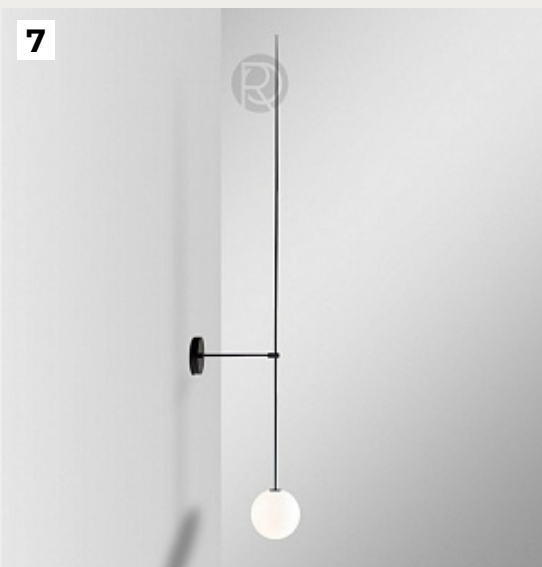

5.

FOSA EL by Romatti

Код: W1397 (2 варианта)

[Открыть на сайте](#)

6.

RA by Romatti

Код: W397 (3 варианта)

[Открыть на сайте](#)

7.

Taurus by Romatti

Код: W161 (8 вариантов)

[Открыть на сайте](#)

8.

GIRAFFE IN LOVE by Qeeboo

Код: OW16 (2 варианта)

[Открыть на сайте](#)