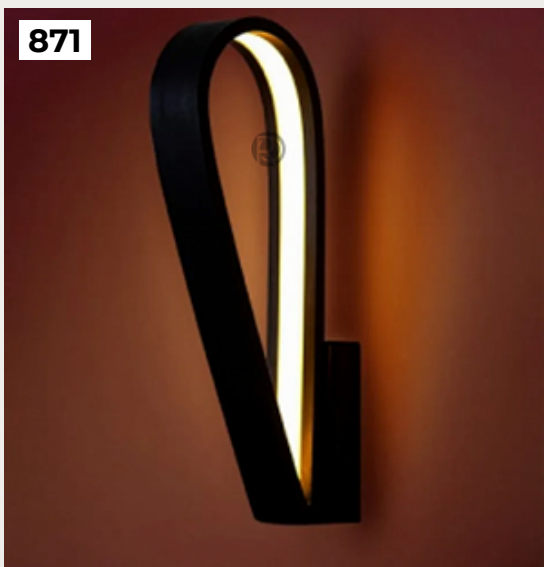

FLYER by PRANDINA

Код: OW5147 (4 варианта)

[Открыть на сайте](#)

871