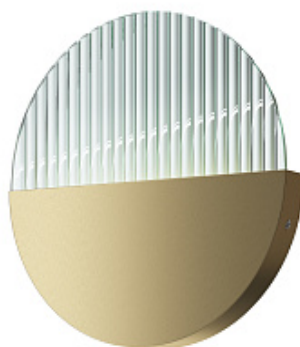

1517

1518

1517.

CINTIA by Romatti

Код: MOD693090-300

[Открыть на сайте](#)

1518.

**Настенный светильник (бра)
Jupiter Modern**

Код: MOD320WL-L6BS3K1

[Открыть на сайте](#)

1519.

APV by ITALAMP

Код: OW5364

[Открыть на сайте](#)

1520.

**Настенный светильник (бра)
Motion Modern**

Код: MOD276WL-L8W3K

[Открыть на сайте](#)

1519

1520