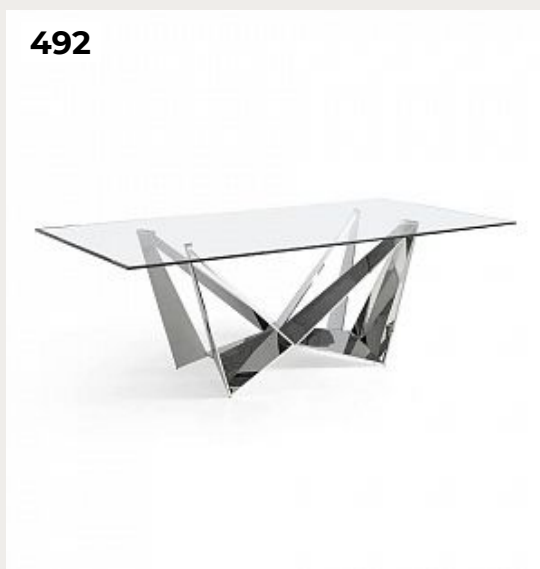

489

490

489.

Журнальный столик Atelier 853D /2004 Atelier

Код: 054180

[Открыть на сайте](#)

490.

Стол раздвижной DT797 /1026 DT797

Код: 072640

[Открыть на сайте](#)

491.

Стул BZ803 /4051 черный BZ803

Код: 063223

[Открыть на сайте](#)

492.

Стол обеденный СТ2061 /1049 прямоугольный 220x95 СТ2061

Код: 077791

[Открыть на сайте](#)

491

492